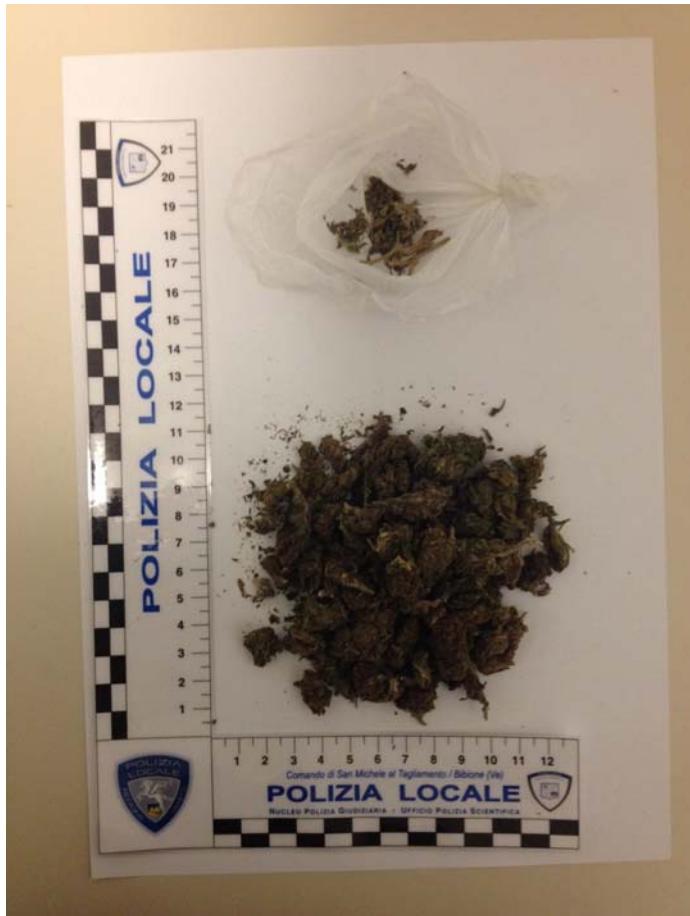

“La soglia di attenzione per garantire la sicurezza urbana - spiega il comandante Gallo – rimane molto alta sia per contrastare lo spaccio di droga sia per combattere la piaga dei furti”.

Comunicato a cura del Comando di Polizia Locale di San Michele al Tagliamento-Bibione

---

Ufficio del Comandante

RESPONSABILE DEL PROCEDIMENTO: *Dott. Andrea GALLO - Comandante*

☎ 0431/444800 - 📠 0431/444810 - ✉ comandante@comunesanmichele.it

SEDE COMANDO: 30020 BIBIONE (Ve) via Maia 84

P.IVA/C.F. 00325190270 - P.E.C.: comune.sanmichelealtagliamento.ve@pecveneto.it