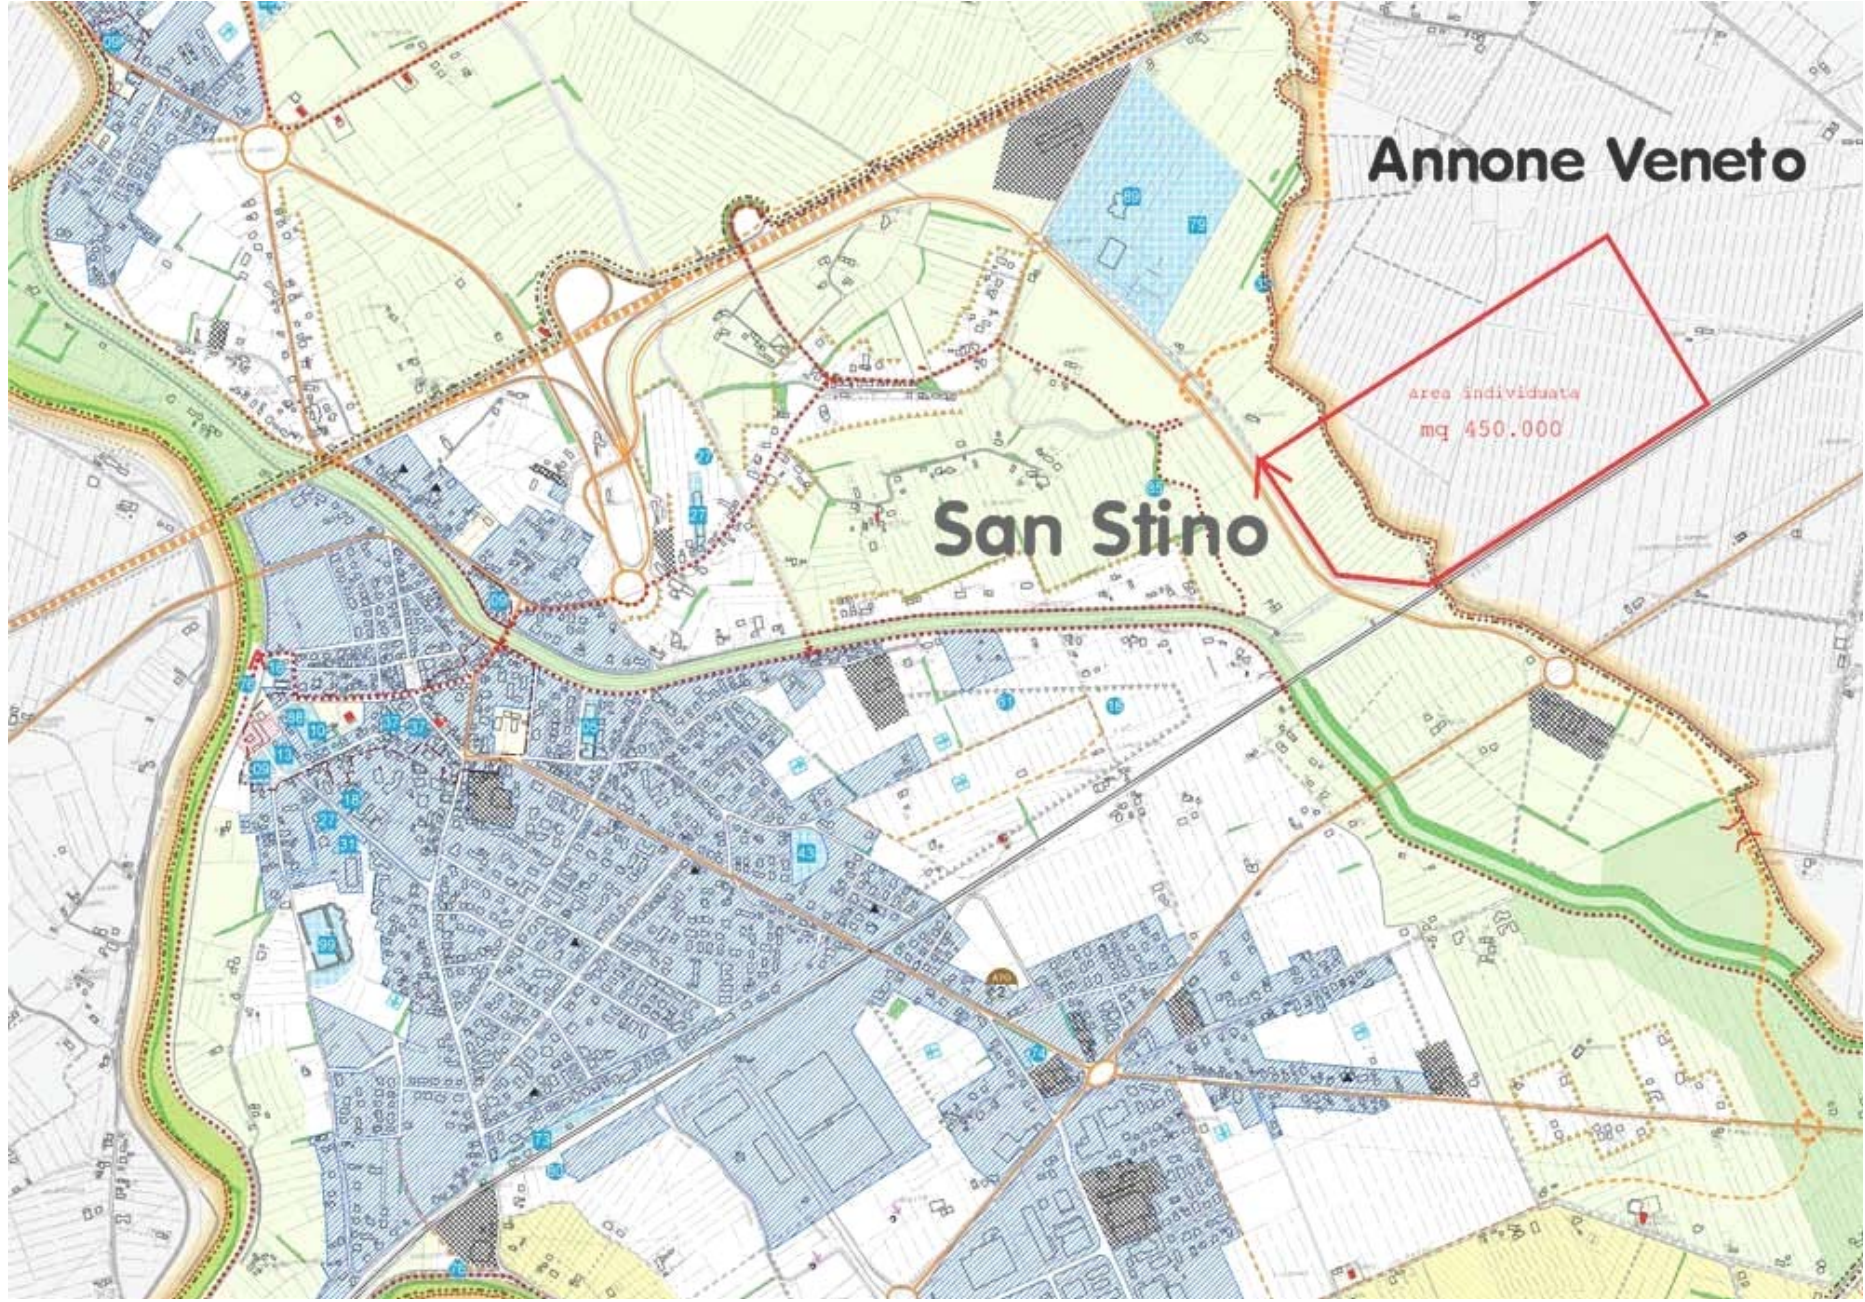

# San Stino e Annone Veneto

**Annone Veneto**

**San Stino**

area individuata  
mq 450.000