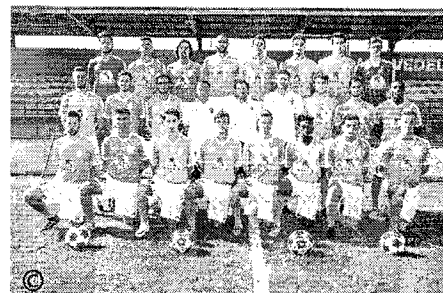

Associazione Sportiva Dilettantistica
A.C. VEDELAGO
fondata nel 1961

CAMPIONATO PROMOZIONE 2017/2018 – GIRONE D

2ª giornata di Ritorno – Domenica 14 Gennaio 2018

VEDELAGO

95	PIOVESAN FRANCESCO	1
94	GIRARDI NICOLA	2
98	GANSANE A. KARIM	3
96	BOFFO RICCARDO	4
93	VECHIU A. PETRONEL	5
88	RADUANO NICOLA ©	6
96	HYSYA SHABAN	7
87	BELLIO MATTIA	8
83	NONNATO ALESSANDRO	9
98	PEZZATO DANIEL	10
99	CINEL NICOLO'	11

PORTOGRUARO

97	VERRI DAVIDE	
33	- MANNINO G. MICHELE	98
14	- VIEL SIMONE	92
DANELUZZI SIMONE		92
24	- DEI ROSSI Alessandro	92
3	- D'ODORICO Francesco	92
CERVESATO CRISTIAN		80
18	- FIORIN GIOVANNI	97
MAZZARELLA CARLO		82
BARBINI MATTEO		91
2	- BURAN ALEX	00

A DISPOSIZIONE

98	DORELLA ANDREA	12	DELLACOLLETTA MATTEO	00
98	MORANDIN ALBERTO	13	5 - GAIARIN ENRICO	94
98	SHALA DRIN	14	69 - BURIOLA GIUSEPPE	86
99	SCREMIN ENRICO	15	8 - DE CECCO ANDREA	79
00	FAGGIAN N. ALBERTO	16	20 - TREVISIOL ENRICO	88
95	SIMONETTO ALBERTO	17	77 - FRANZAGO MATTIA	91
96	SANTI MARCO	18	6 - TONON FRANCESCO	99

ALLENATORI

FAVERO DAVID

GAVA BRUNO

SCALETTA GARA

VEDELAGO

PORTOGRUARO

SOSTITUZIONI

MIN	ESCE	ENTRA	MIN	ESCE	ENTRA

PROVVEDIMENTI DISCIPLINARI

AMMONIZIONI

ESPULSIONI

MARCATORI

MINUTO E TEMPO DI GARA	MINUTO E TEMPO DI GARA

CALCI D'ANGOLO

CLASSIFICA

2ª GIORNATA – RITORNO

Squadra	PUNTI	GIOC.
FONTANELLE	37	16
PORTOMANSUE'	32	16
OPITERGINA	31	16
TREVISO	30	16
MIRANESE	24	16
VAZZOLESE	24	16
CONEGLIANO	23	16
PORTOGRUARO	21	16
CAORLE LA S.	20	16
VEDELAGO	19	16
LOVISPRESIANO	19	16
NOVENTA	18	16
VILLORBA	16	16
CAERANO	15	16
SAN GAETANO	14	16
UNION SILE	8	16

2ª GIORNATA – RITORNO

Domenica 14/01/2018

CAERANO - U. SILE		
CAORLE - SAN GAETANO		
CONEGLIANO - VAZZOLESE		
FONTANELLE - NOVENTA		
MIRANESE - PORTOMANSUE'		
OPITERGINA - LOVISPRES.		
VEDELAGO - P.GRUARO		
VILLORBA - TREVISO		

3ª GIORNATA R - 21/01/18

FONTANELLE - CAERANO		
LOVISPRESIANO - CONEGLIANO		
NOVENTA - CAORLE		
P.GRUARO - P.MANSUE'		
SAN GAETANO - MIRANESE		
TREVISO - OPITERGINA		
U.SILE - VEDELAGO		
VAZZOLESE - VILLORBA		

Inizio gare ore 14:30

PARTITE

RETI

MED. ING.

	PUNTI				RETI				MED. ING.
	GIOC.	VINTE	NEUTRE	PERSE	FATTE	SUBITE	DIFF.		
VEDELAGO	16	5	4	7	26	24	2	-11	
PORTOGRUAR	16	5	6	5	16	15	1	-13	

Media Inglese:

Vittoria in casa 0 - Pareggio in casa -2 - Sconfitta in casa -3
Vittoria fuori +2 - Pareggio fuori 0 - Sconfitta fuori -1

ARBITRO

SIMONE NEGRI

Sezione

Mestre

ASSISTENTI

NICOLA VIEL

BRAHIM EL MAICHE

Sezione

Portogruaro

Conegliano

TUTTE LE INFORMAZIONI SULLA SOCIETA'

WWW.CALCIOVEDELAGO.COM

<https://www.facebook.com/calciovedelago/>