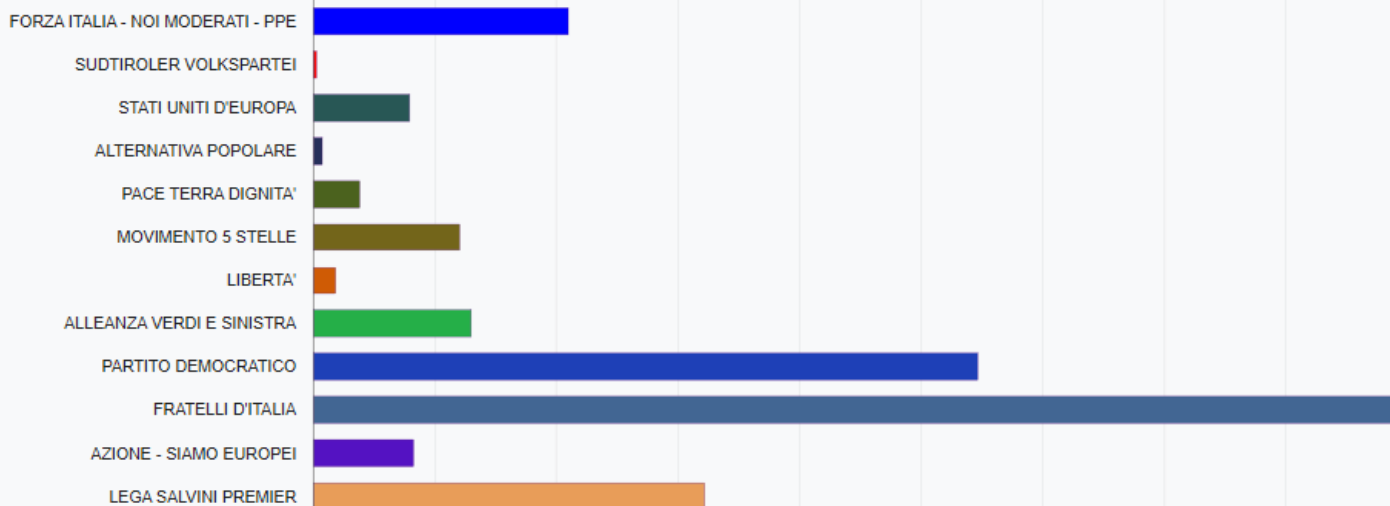

PORTOGRUARO

Elezioni Europee del 08/06/2024

CIRCOSCRIZIONE EUROPEA

I dati pubblicati non hanno alcun valore di ufficialità

Questa pagina si aggiornerà automaticamente ogni 5 minuti/

CIRCOSCRIZIONE EUROPEA ▼

Sezioni Scrutate 27 su 27

Ultimo aggiornamento ore 08:16 di lunedì 10 giugno 2024

Liste

Voti Espressi

- FORZA ITALIA - NOI MODERATI - PPE
- STATI UNITI D'EUROPA
- ALTERNATIVA POPOLARE
- PACE TERRA DIGNITA'
- MOVIMENTO 5 STELLE
- LIBERTA'

Simbolo	LISTA	VOTI	%	Voti per Sezione
	FORZA ITALIA - NOI MODERATI - PPE	1.050	8,55 %	●
	SUDTIROLER VOLKSPARTEI	16	0,13 %	●
	STATI UNITI D'EUROPA	401	3,27 %	●
	ALTERNATIVA POPOLARE	38	0,31 %	●
	PACE TERRA DIGNITA'	192	1,56 %	●
	MOVIMENTO 5 STELLE	605	4,93 %	●
	LIBERTA'	95	0,77 %	●
	ALLEANZA VERDI E SINISTRA	652	5,31 %	●
	PARTITO DEMOCRATICO	2.737	22,29 %	●
	FRATELLI D'ITALIA	4.464	36,36 %	●
	AZIONE - SIAMO EUROPEI	415	3,38 %	●
	LEGA SALVINI PREMIER	1.613	13,14 %	●
	Totale voti validi	12.278	94,31 %	
	Schede Bianche	328	2,52 %	
	Schede Nulle	413	3,17 %	
	Schede Contese	0	0,00 %	
	Voti Nulli	0	0,00 %	
	Totale Voti	13.019		