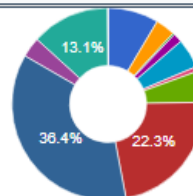

Sezioni Scrutate 27 su 27

Ultimo aggiornamento ore 08:16 di lunedì 10 giugno 2024

Liste

Voti Espressi

- FORZA ITALIA - NOI MODERATI - PPE
- STATI UNITI D'EUROPA
- ALTERNATIVA POPOLARE
- PACE TERRA DIGNITA'
- MOVIMENTO 5 STELLE
- LIBERTA'

Simbolo	LISTA	VOTI	%	Voti per Sezione
	FORZA ITALIA - NOI MODERATI - PPE	1.050	8,55 %	●
	SUDTIROLER VOLKSPARTEI	16	0,13 %	●
	STATI UNITI D'EUROPA	401	3,27 %	●
	ALTERNATIVA POPOLARE	38	0,31 %	●
	PACE TERRA DIGNITA'	192	1,56 %	●
	MOVIMENTO 5 STELLE	605	4,93 %	●
	LIBERTA'	95	0,77 %	●
	ALLEANZA VERDI E SINISTRA	652	5,31 %	●
	PARTITO DEMOCRATICO	2.737	22,29 %	●
	FRATELLI D'ITALIA	4.464	36,36 %	●
	AZIONE - SIAMO EUROPEI	415	3,38 %	●
	LEGA SALVINI PREMIER	1.613	13,14 %	●
	Totale voti validi	12.278	94,31 %	
	Schede Bianche	328	2,52 %	
	Schede Nulle	413	3,17 %	
	Schede Contese	0	0,00 %	
	Voti Nulli	0	0,00 %	
	Totale Voti	13.019		