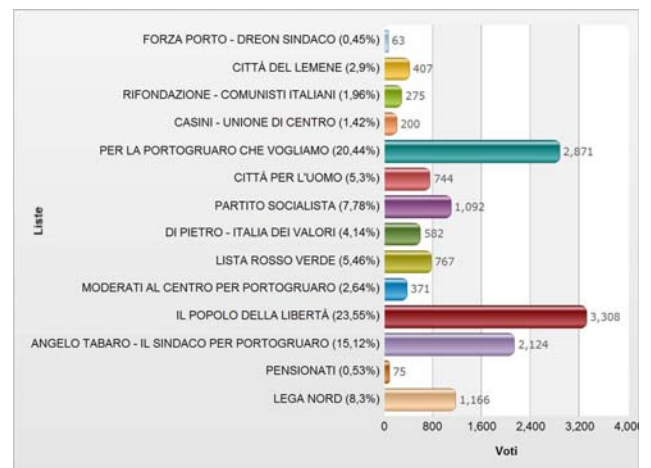

Voti di Preferenza assegnati alla lista
PER LA PORTOGRUARO CHE VOGLIAMO

Ultimo aggiornamento ore 04.22 di martedì 9 giugno 2009

N°	Nominativo	Voti	%
1	Luigi Villotta	201	7,00
2	Irina Drigo	146	5,09
3	Giorgio Barro	95	3,31
4	Ivana Franceschinis	107	3,73
5	Diego Antonio Collovini	75	2,61
6	Maria Pia Milan	13	0,45
7	Remigio Comisso	101	3,52
8	Sara Moretto	153	5,33
9	Stefano De Leo	6	0,21
10	Lorenza Moro	26	0,91
11	Emanuele Maria Forner	21	0,73
12	Anna Maria Pasian	38	1,32
13	Donato Lancellotti	82	2,86
14	Maria Teresa Ret	96	3,34
15	Andrea Luigi Miglioranza	41	1,43
16	Imelde Pellegrini ved. Rosa	33	1,15
17	Cristian Moro	113	3,94
18	Angelo Morsanuto	259	9,02
19	Claudio Venier	75	2,61
20	Roberto Zanin	217	7,56
Totale voti espressi		1.898	

Antonio Bertoncetto

Antonio Bertoncello

Voti di Preferenza assegnati alla lista LISTA ROSSO VERDE			
Ultimo aggiornamento ore 04.22 di martedì 9 giugno 2009			
			
N°	Nominativo	Voti	%
1	Patrizia Daneluzzo	72	9,39
2	Ivo Simonella	120	15,65
3	Ermes Drigo	19	2,48
4	Maria Teresa Gruarin	35	4,56
5	Valentino Zanon	18	2,35
6	Lucia Steccanella	38	4,95
7	Marco Zullo	12	1,56
8	Elena Simonin	13	1,69
9	Marco Arreghini	16	2,09
10	Gianluca De Nardi	0	0,00
11	Valeria Drigo	10	1,30
12	Marisa Furlanetto	19	2,48
13	Lucia Garbellotto	13	1,69
14	Maurizio Gobbato	43	5,61
15	Alessandro Masturzo	2	0,26
16	Paolina Roetta	7	0,91
17	Sandro Supino	31	4,04
18	Cristina Masturzo	0	0,00
19	Franco Tenani	1	0,13
20	Adriano Zanon	14	1,83
Totale voti espressi		483	