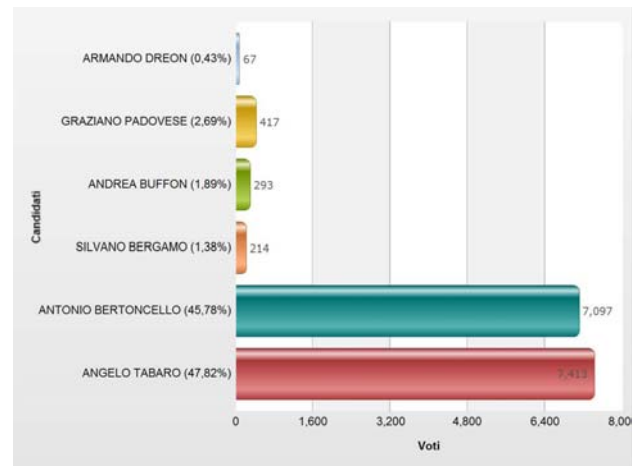

Voti di Preferenza assegnati alla lista
PER LA PORTOGRUARO CHE VOGLIAMO

Ultimo aggiornamento ore 04.22 di martedì 9 giugno 2009

N°	Nominativo	Voti	%
1	Luigi Villotta	201	7,00
2	Irina Drigo	146	5,09
3	Giorgio Barro	95	3,31
4	Ivana Franceschinis	107	3,73
5	Diego Antonio Collovini	75	2,61
6	Maria Pia Milan	13	0,45
7	Remigio Comisso	101	3,52
8	Sara Moretto	153	5,33
9	Stefano De Leo	6	0,21
10	Lorenza Moro	26	0,91
11	Emanuele Maria Forner	21	0,73
12	Anna Maria Pasian	38	1,32
13	Donato Lancellotti	82	2,86
14	Maria Teresa Ret	96	3,34
15	Andrea Luigi Miglioranza	41	1,43
16	Imelde Pellegrini ved. Rosa	33	1,15
17	Cristian Moro	113	3,94
18	Angelo Morsanuto	259	9,02
19	Claudio Venier	75	2,61
20	Roberto Zanin	217	7,56
Totale voti espressi		1.898	

Antonio Bertoncetto

Antonio Bertoncello

Voti di Preferenza assegnati alla lista LISTA ROSSO VERDE			
Ultimo aggiornamento ore 04.22 di martedì 9 giugno 2009			
			
N°	Nominativo	Voti	%
1	Patrizia Daneluzzo	72	9,39
2	Ivo Simonella	120	15,65
3	Ermes Drigo	19	2,48
4	Maria Teresa Gruarin	35	4,56
5	Valentino Zanon	18	2,35
6	Lucia Steccanella	38	4,95
7	Marco Zullo	12	1,56
8	Elena Simonin	13	1,69
9	Marco Arreghini	16	2,09
10	Gianluca De Nardi	0	0,00
11	Valeria Drigo	10	1,30
12	Marisa Furlanetto	19	2,48
13	Lucia Garbellotto	13	1,69
14	Maurizio Gobbato	43	5,61
15	Alessandro Masturzo	2	0,26
16	Paolina Roetta	7	0,91
17	Sandro Supino	31	4,04
18	Cristina Masturzo	0	0,00
19	Franco Tenani	1	0,13
20	Adriano Zanon	14	1,83
Totale voti espressi		483	